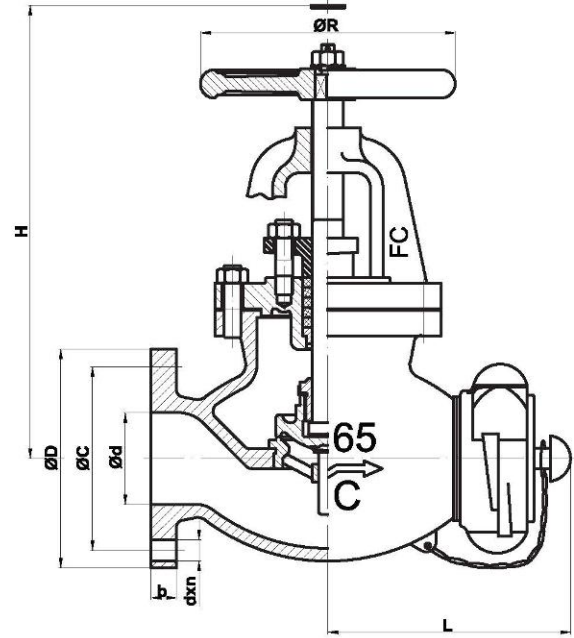

SOYVALVE

Dünyanın Vanasını Üretiyoruz / We Produce The World's Valve

JIS Tip Yangın Vanası(Düz Tip) / JIS Type Fire Hose Valve (Straight Type)

NO	PARÇA ADI	PART NAME	MALZEME / MATERIAL
1	GÖVDE	BODY	GG 25
2	KAPAK	BONNET	CuZn40
3	SALMASTRA	PACKING	CuZn40
4	GLEN	GLAND	2Cr13
5	KAPAK	COVER	GG 25
6	MİL	STEM	AISI 420
7	KLAPE SOMUNU	DISC NUT	2Cr13
8	CONTA	GASKET	2Cr13
9	KLAPE	DISC	2Cr13
10	SİT	SEAT	2Cr13
11	SOMUN	NUT	St 37
12	CİVATA	BOLT	St 37
13	SOMUN	NUT	St 37
14	CİVATA	BOLT	St 37
15	SALMASTRA	GRAPHITE PACKING	Graphite
16	MİL CONTASI	ASBESTOS FREE	Graphite
17	HENDİL	HANDWHELL	GG 25
18	RONDELA	WASHER	St 37
19	SOMUN	NUT	St 37
20	KOPİLYA	SPLIT PIN	STEEL

ÖLÇÜ	Ød	FLANŞ JIS 5K							FLANŞ JIS 10K								
		ØD	Øk	b	H	L	nxd	ØR	KG	ØD	Øk	b	H	L	dxn	ØR	KG
50	50	130	105	16	270	165	4x15	160	15	155	120	20	285	170	4x19	160	19
65	65	155	130	18	310	175	4x15	200	21	175	140	22	310	200	4x19	200	28

UYGULAMA ALANLARI / APPLICATIONS

DENİZ SUYU ve TATLI SU / THE PRODUCTS ARE USED FOR FIRE CONTROL WITH SEA WATER FOR SHIPPING.
THE FLANGE DIMENTIONS ARE ACCORDING TO JIS B2220 STANDART OF STEEL PIPE.